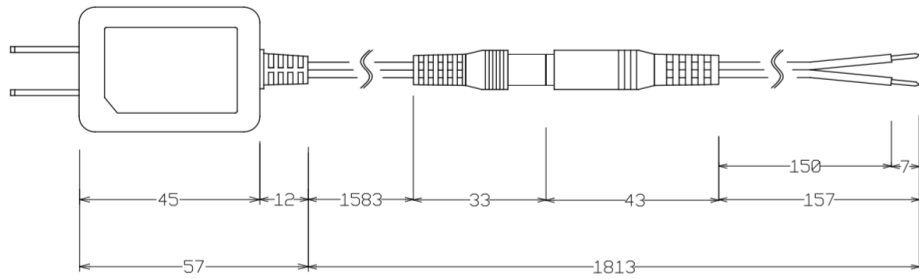

エビ電源接続時

仕 様

ケーブル長	180cm
出力電圧	DC12V
定格出力電流	1A
重量	75g

品名	12V 1A電源アダプター	作成日	2018.10.25
型名	NH-E726	機器仕様書	
単位	mm	株式会社ニチホウ	